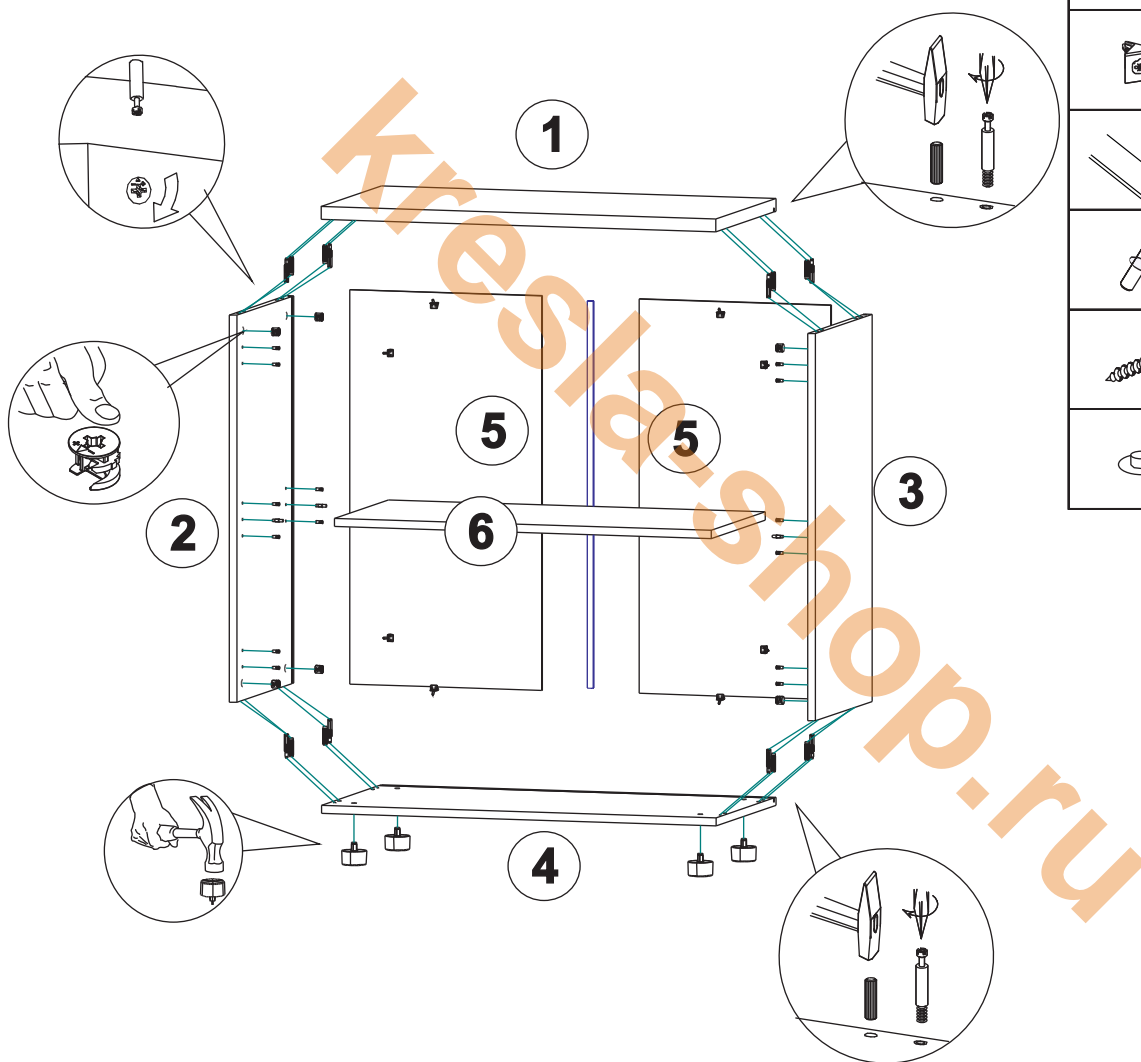

## Стеллаж низкий (корпус)

Вид	Наименование	Кол-во
	Шток эксцентрика	8
	Эксцентрик	8
	Шкант	8
	Опора регулируемая	4
	Уголок для крепления ДВП	8
	Профиль для ДВП	1
	Полкодержатель	4
	Саморез 3,5x20	8
	Заглушка D5	16

Поз	Наименование	Кол-во
1	Топ	1
2	Боковина левая	1
3	Боковина правая	1
4	Дно	1
5	Стенка задняя	2
6	Полка	1